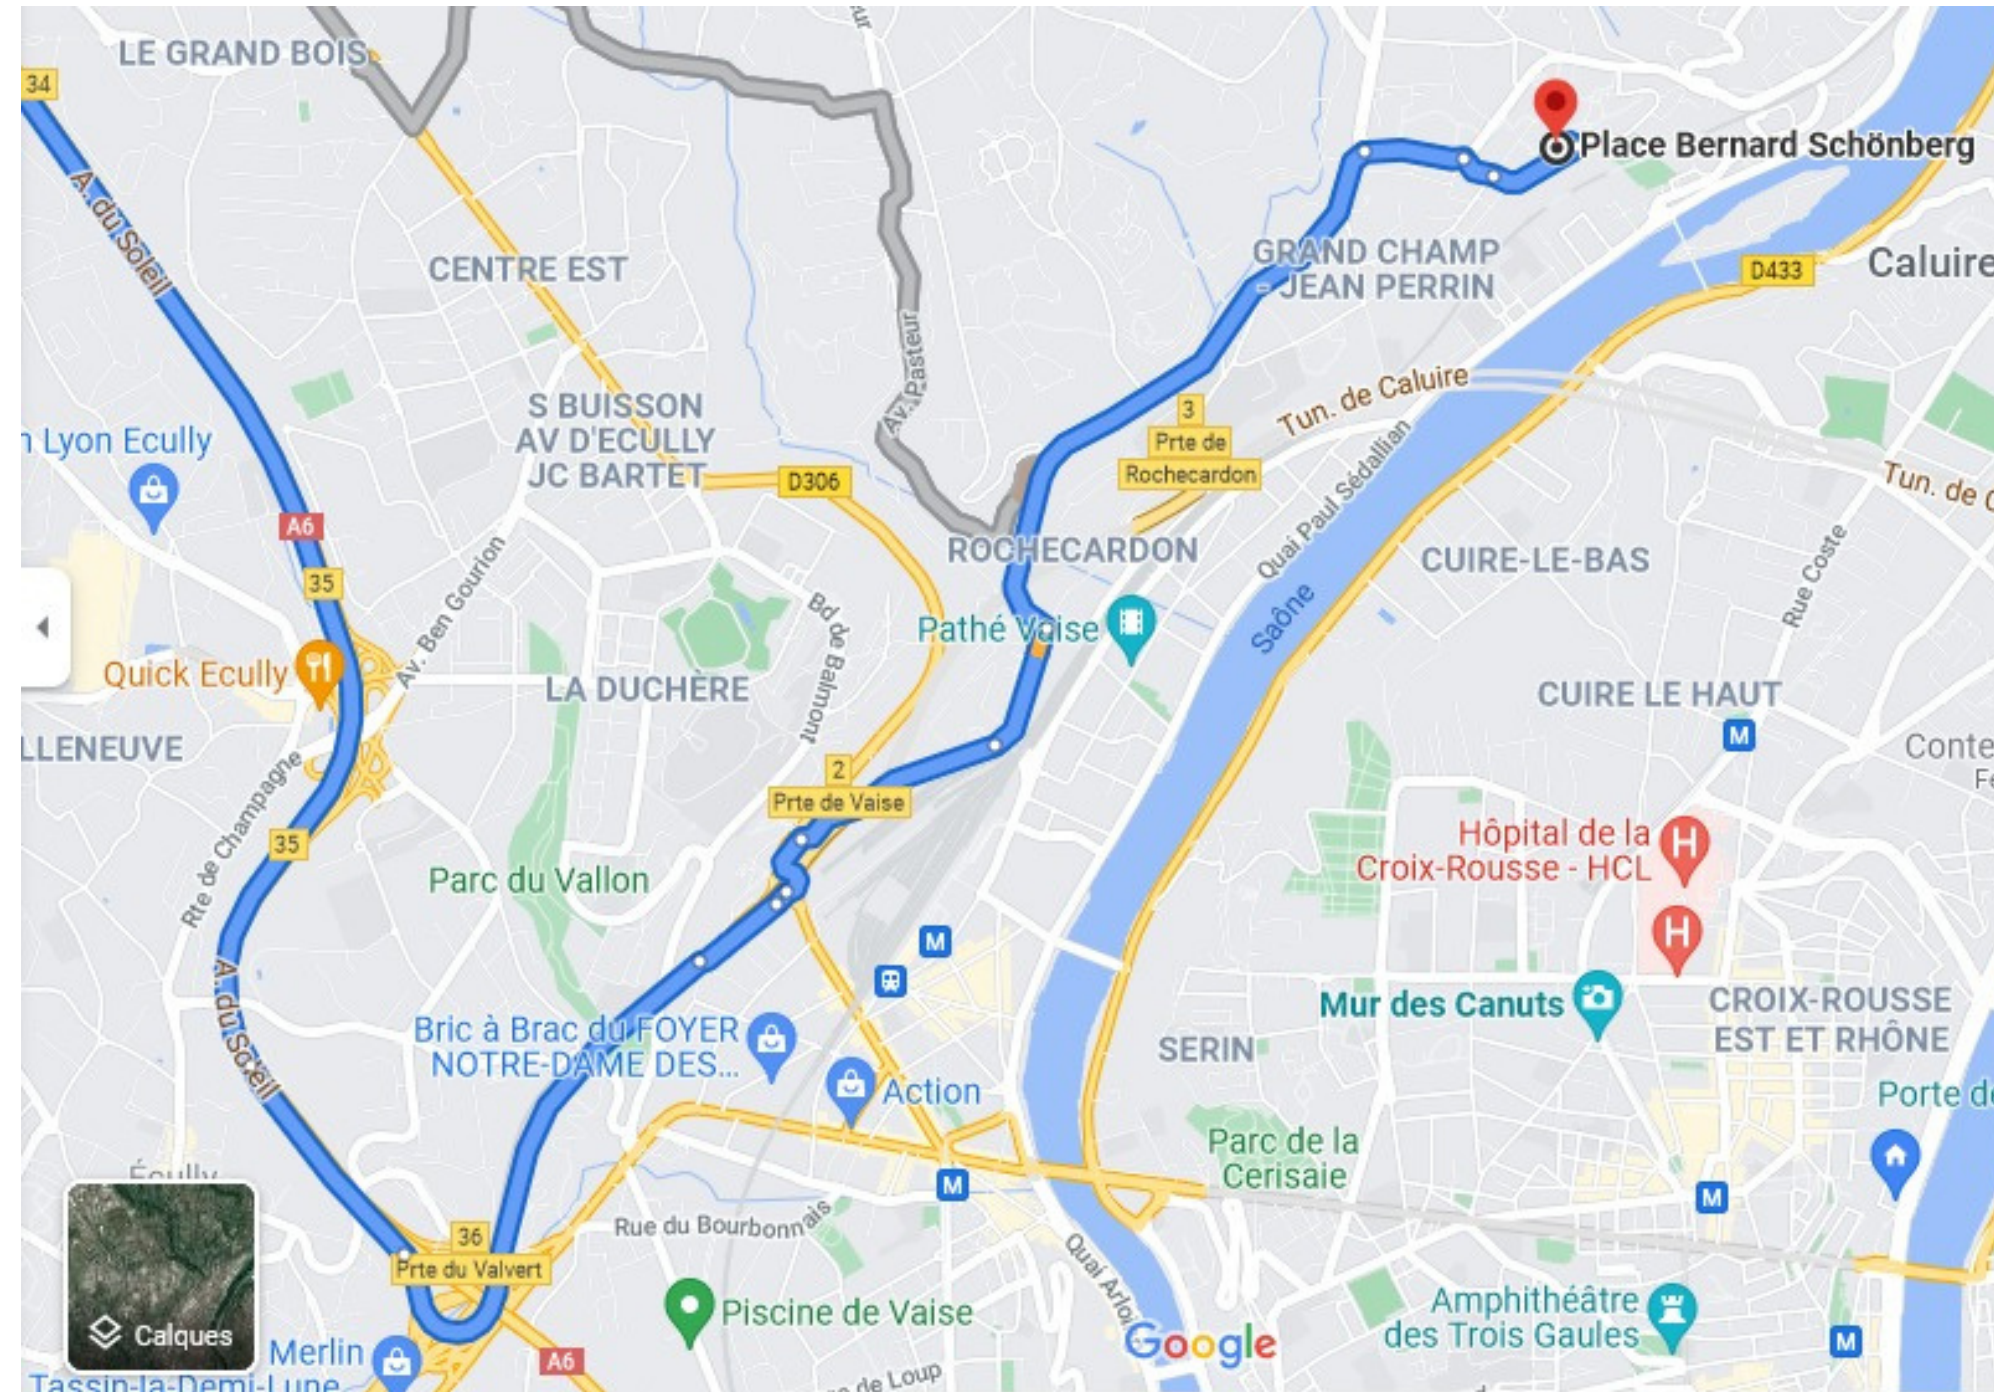

## HALTÉROPHILIE FÉMININE

ORGANISÉ PAR LE CLUB D'HALTÉROPHILIE DE LA GAULOISE DE VAISE  
GYMNASÉ MATHIAS FAVIER LYON 9ÈME  
DÉBUT DE LA COMPÉTITION : 10H FIN À 21H

# *8ème Tournoi International Féminin d'Haltérophilie de Lyon*

*11 Février 2023*

*10H - 21H*

*Informations Pratiques*

## Gymnase Matthias Favier Place Bernard Schönberg - 69009 Lyon

Plan d'Accès depuis l'A6 (sortie 36)

# Suggestions d'hôtels

**Ces hôtels sont situés à 10 minutes de voiture du lieu de la compétition.**